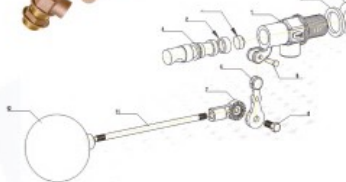

WF 331 - 3/4"

	WF 331
1/2"	284.000
3/4"	352.000
1"	413.000

NO	TÊN CT	SL	VẬT LIỆU	NƠI SX
1	Thân	1	Đồng	VN
2	Roong	1	Cao Su	VN
3	Roong chặn	1	Cao Su	VN
4	Trục van	1	Thanh đồng	VN
5	Bóng Mài Dài	1	Đồng	VN
6	Chốt	1	Dây đồng	TW
7	Bóng Mài Ngắn	1	Đồng	VN
8	Vít	1	Thanh Đồng	VN
9	Roong	1	Cao Su	VN
10	Tản	1	Đồng	VN
11	Đũa	1	Thanh đồng	TW
12	Phao	1	Nhựa PP	VN

DN	SIZE	LO (mm)	L1 (mm)	L2 (mm)	L3 (mm)	PHAO (mm)	DUA (mm)	D (mm)	SW (mm)	TR- LƯỢNG	GIÁ (VNĐ)
15	1/2"	25	38.5	7	84.5	108	180	8	25	275	
20	3/4"	30	45	8	98.5	120	200	12	30	375	
25	1"	32	48.5	9	98.5	120	200	12	30	450