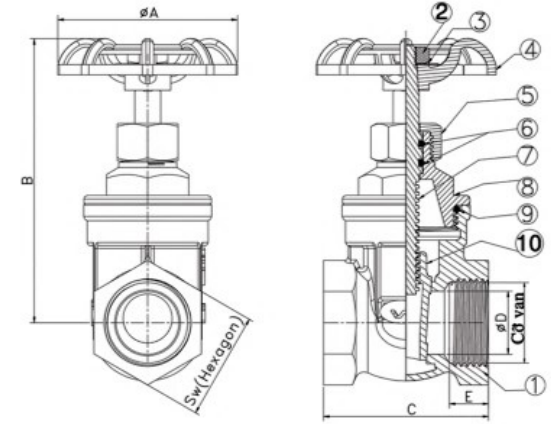

NO	BỘ PHẬN / PART	VẬT LIỆU / MATERIAL
01	Thân / PART	Đồng - Brass
02	Đai ốc tay van / Wheel nut	Sắt xi - Steel stainless
03	Nhãn Hiệu / Name plate	Nhôm - Aluminium
04	Tay van / Hand wheel	Hợp kim nhôm - Aluminium alloy
05	Đai ốc chặn / Lock nut	Thanh đồng - Brass rod
06	Roong trục van / O-ring	Cao su - Rubber
07	Trục van / Stem	Thanh đồng - Brass rod
08	Nắp van / Bonnet	Đồng - Brass
09	Roong nắp / O-ring	Cao Su - Rubber
10	Đĩa van / Disc	Đồng - Brass

THÔNG SỐ KỸ THUẬT / DIMENSION		1/2	3/4	1	1.1/4	1.1/2	2	3
Cỡ van	inch	1/2	3/4	1	1.1/4	1.1/2	2	3
Giá size	mm	15	20	25	32	40	50	80
øA (mm)		53	53	53	72	72	72	117
B (mm)		77.5	85	90	114	123	128.5	214
C (mm)		43	48	54	57	60	70.5	85.5
øD (mm)		13	18.5	20.5	28	34	45	70.5
E (mm)		10	11	14	15	15	18	22
Sw (mm)		26	31.5	38.5	48	54	67	95
Trọng lượng (g)		220	300	410	635	790	1160	2900